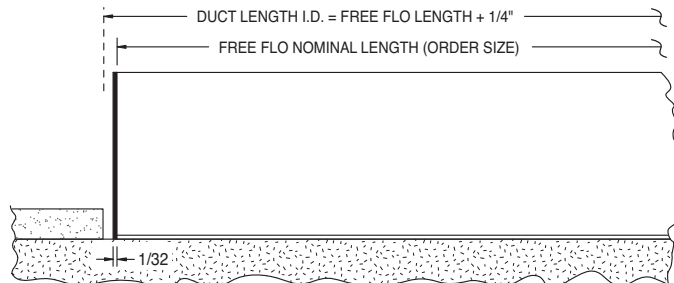

END CAP DETAIL