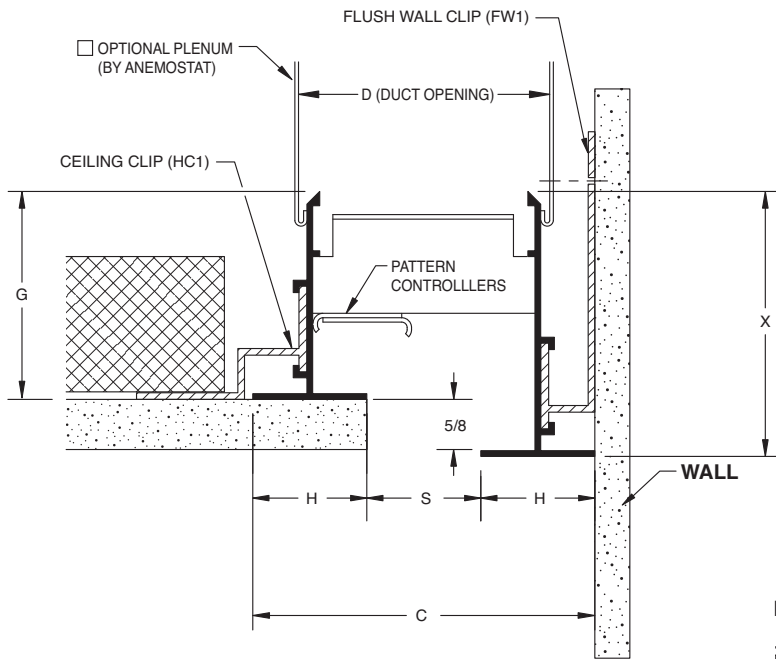

**SUPPLY MODELS**

- FFX-100-1** 1" Slot Width
- FFX-150-1** 1-1/2" Slot Width
- FFX-200-1** 2" Slot Width
- FFX-250-1** 2-1/2" Slot Width
- FFX-300-1** 3" Slot Width

**RETURN MODELS** (No Internal Controllers)

- FFRX-100-1** 1" Slot Width
- FFRX-150-1** 1-1/2" Slot Width
- FFRX-200-1** 2" Slot Width
- FFRX-250-1** 2-1/2" Slot Width
- FFRX-300-1** 3" Slot Width

**OPTIONS**

- LEC** Linear Egg Crate
- LED** Linear Equalizing Deflector
- AD** Plenum

MODEL	S	D	H	C	G	X
FFX-100-1	1	2-3/8	1-1/4	3-1/2	2-1/8	2-3/4
FFX-150-1	1-1/2	3-3/8	1-1/2	4-1/2	2-5/8	3-1/4
FFX-200-1	2	4-3/8	1-3/4	5-1/2	2-11/16	3-5/16
FFX-250-1	2-1/2	5-3/8	2	6-1/2	3-5/32	3-25/32
FFX-300-1	3	6-3/8	2	7	3-9/32	3-29/32